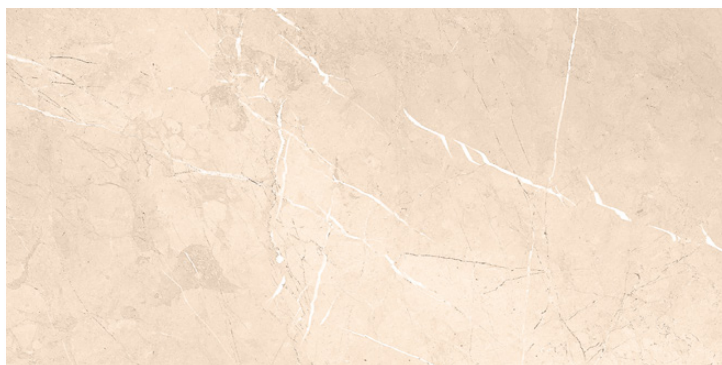

DEFINE LIGHT GREY MOSAIC 292X252

BRALIGGREHEX - Define LIGHT GREY MATT
HEXAGON 100X100

DEFINE

DEFINE BEIGE 600X1200

MATTBRABEI60120M - Define BEIGE MATT
BRABEI60120G - Define BEIGE POLISHED

DEFINE BEIGE 600X600