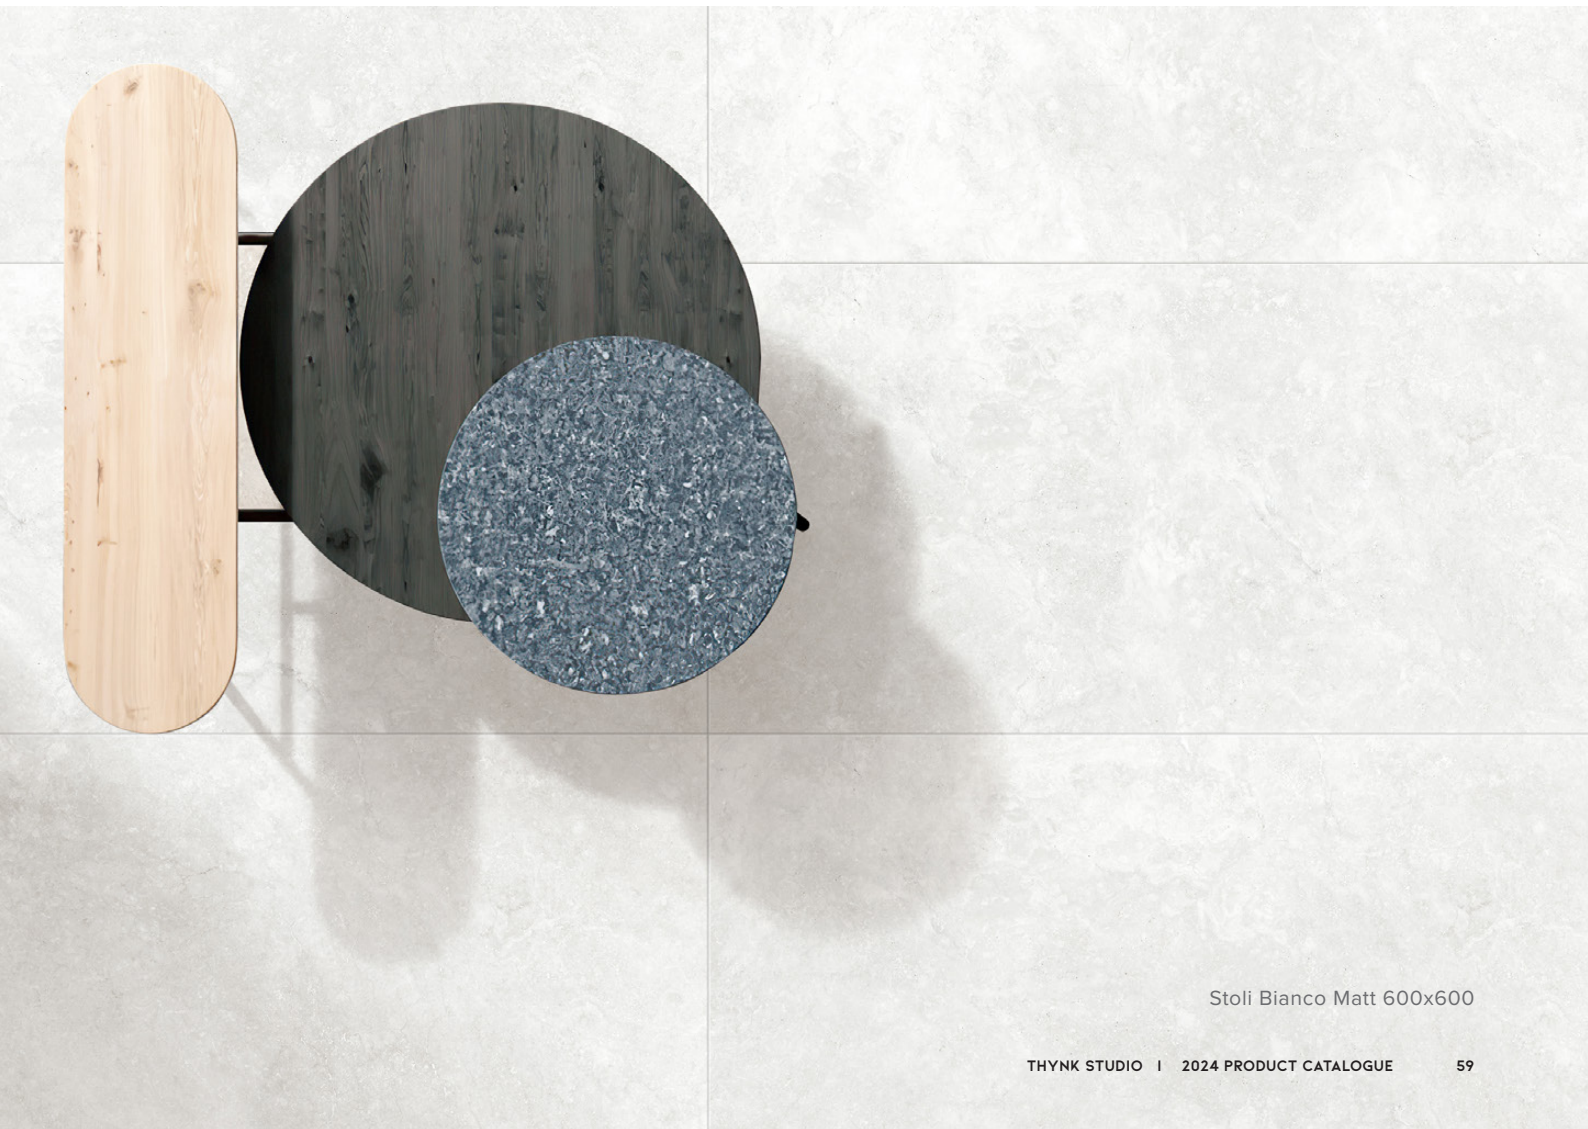

Stoli Bianco Matt 600x600