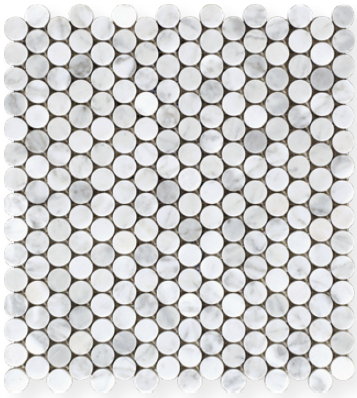

BIANCO CARRARA PENNY 293X315

BCPEN2020 - BIANCO CARRARA MARBLE
PENNY