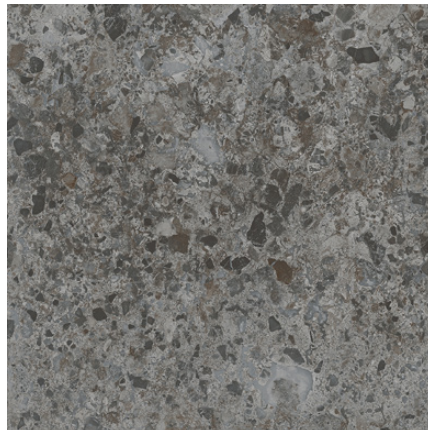

P4

V3

OMAGE PERLA 600X1200

BERPER60120M - Omage PERLA MATT

OMAGE SCURA 600X1200

BERSCU60120M - Omage SCURA MATT

OMAGE PERLA 600X600

BERPER6060M - Omage PERLA MATT