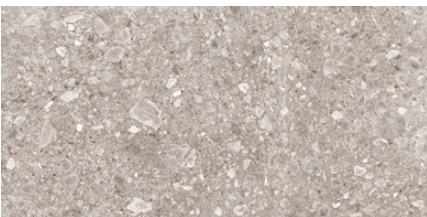

CABO BRECCIA 600X600

PEDBRE6060M - Cabo BRECCIA MATT

CABO CEPPPO 300X600

PEDCEP3060M - Cabo CEPPPO MATT

CABO BRECCIA 300X600

PEDBRE3060M - Cabo BRECCIA MATT

Cabo Breccia 600X1200

Palace Silver 600x600